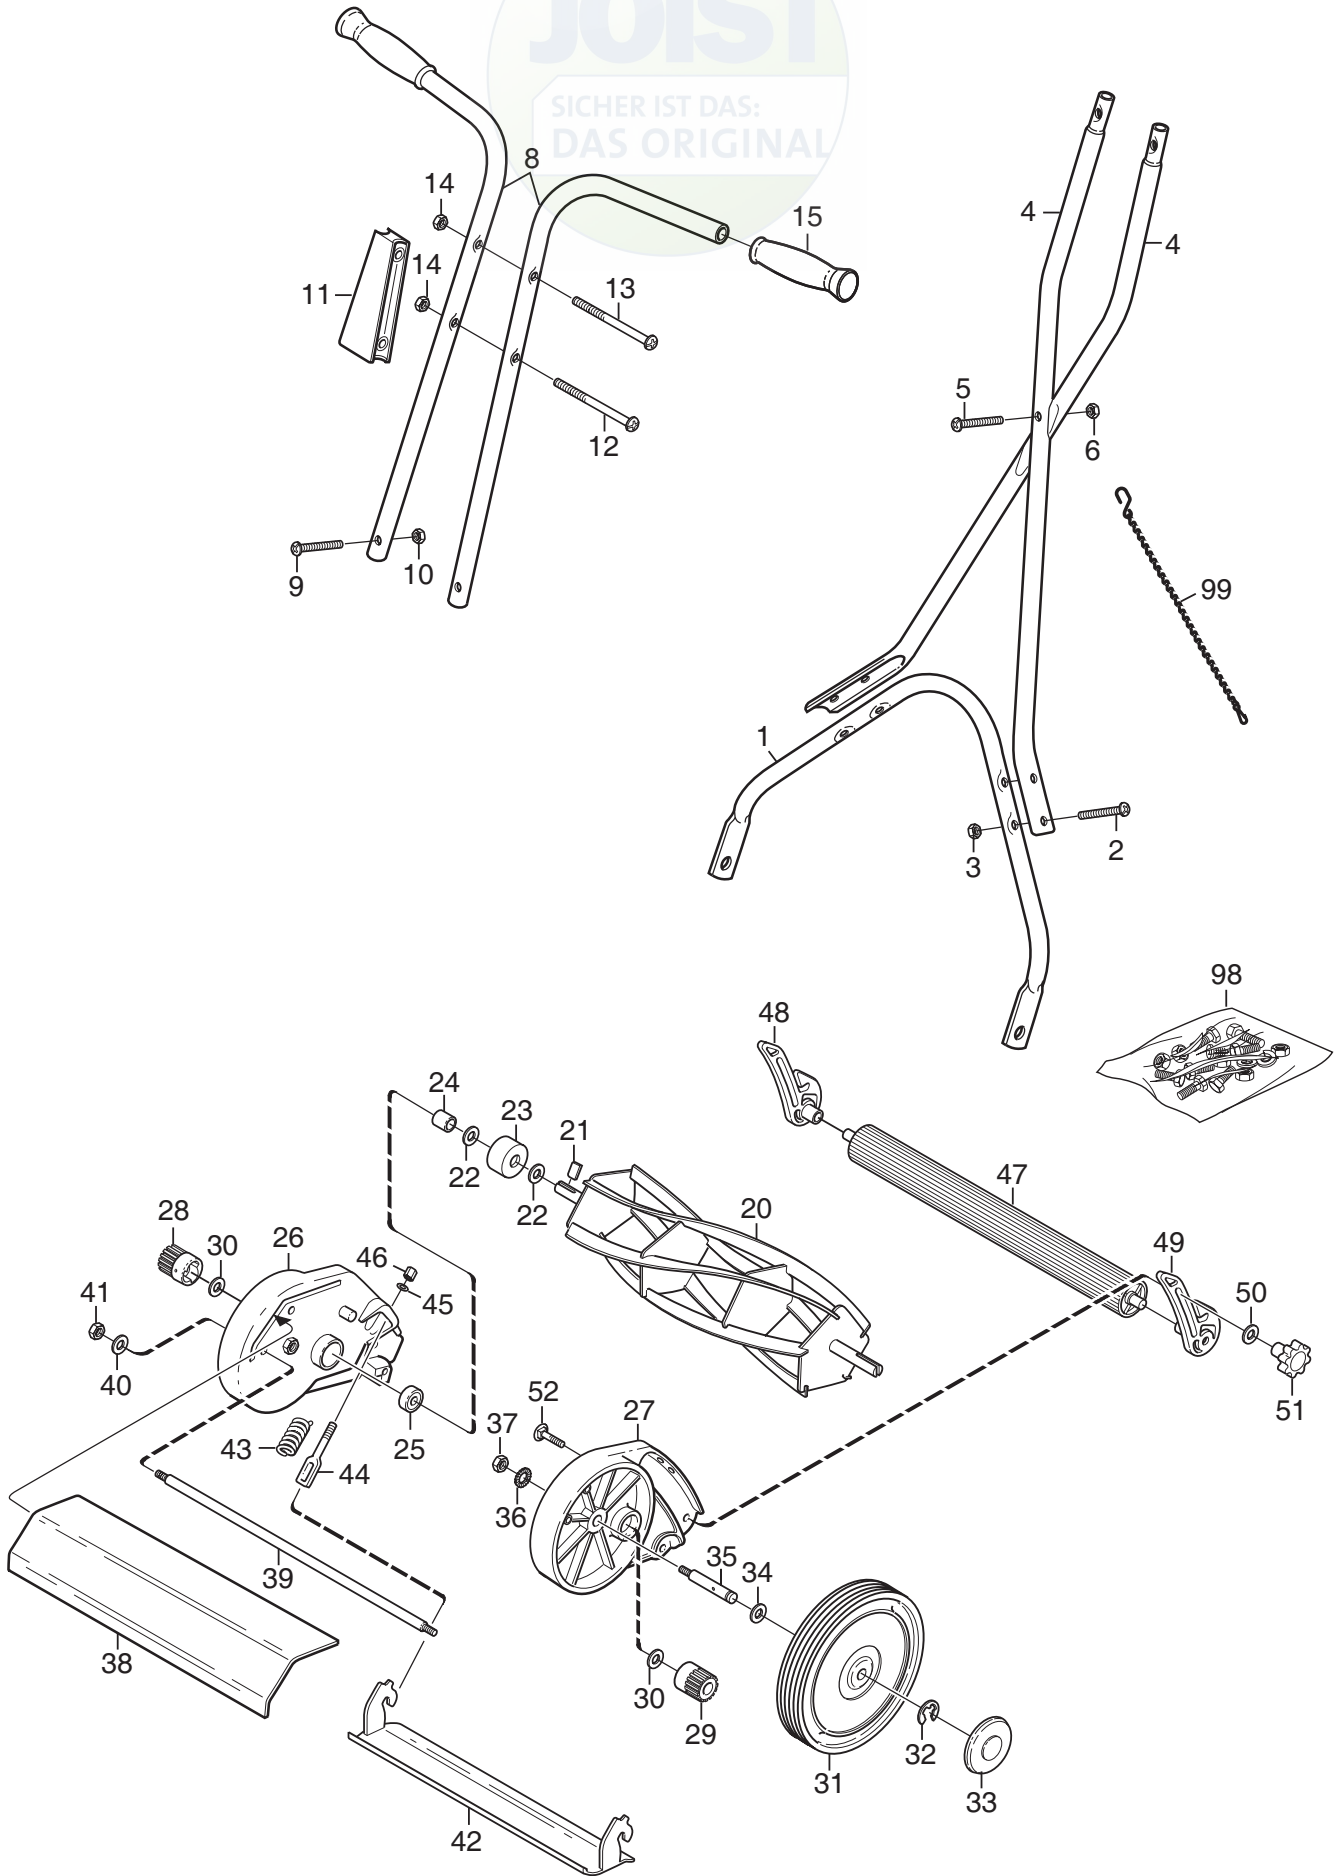

JOIST

SICHER IST DAS:
DAS ORIGINAL

Ausgabe Issue 2008- 52		Bild Nr Picture No B101		VARIOLUX 38 H Alu		VARIOLUX 38 H Alu		Seite Page 18	
Pos. Fig.	Anzahl/Quantity				Artikel Nr. Part No	Bezeichnung	Description	Satz Kit	Anmerkung Notes
1	1				1122- 0328- 01	Stiel- Unterteil	Handle- lower part		
2	4				9865- 0630- 16	Schraube	Screw		
3	4				9799- 0631- 02	Mutter	Nut		
4	2				1122- 0335- 01	Lenkrohr- mittlere	Handle tube- middle		
5	1				9865- 0640- 16	Schraube	Screw		
6	1				9799- 0631- 02	Mutter	Nut		
8	2				1122- 0336- 01	Stiel- Oberteil	Handle- upper part		
9	2				9865- 0630- 16	Schraube	Screw		
10	2				9799- 0631- 02	Mutter	Nut		
11	1				1122- 0337- 01	Distanz	Handle spacer		
12	1				1122- 0338- 01	Schraube	Screw		
13	1				1122- 0339- 01	Schraube	Screw		
14	2				9799- 0631- 02	Mutter	Nut		
15	2				1122- 0340- 01	Griff	Handle grip		
20	1				1122- 0302- 01	Messerzylinder- schw.	Cylinder- black		
21	2				1122- 0307- 01	Mitnehmer	Drive key		
22	4				1122- 0334- 01	Scheibe	Washer		
23	2				1122- 0303- 01	Wickelschutz	Guard		
24	2				1122- 0304- 01	Distanzhülse	Spacer		
25	2				1122- 0311- 01	Kugellager	Ball bearing		
26	1				1122- 0309- 02	Giebel R- rot	Flange RH- red		
27	1				1122- 0308- 02	Giebel L- rot	Flange LH- red		
28	1				1122- 0306- 01	Ritzel- R	Gear- RH		
29	1				1122- 0305- 01	Ritzel- L	Gear- LH		
30	2				1122- 0312- 01	Scheibe	Washer		
31	2				1122- 0314- 01	Reifen + Felge Kpl.	Tyre + rim assy		
32	2				1122- 0315- 01	Sicherungsring	Lock ring		
33	2				1122- 0316- 01	Radkappe	Hub cap		
34	2				1122- 0312- 01	Scheibe	Washer		
35	2				1122- 0310- 01	Laufgradachse	Wheel axle		
36	2				9678- 0011- 02	Verriegelungsscheibe	Lock washer		
37	2				9799- 1031- 02	Mutter	Nut		
38	1				1122- 0300- 02	Vorderblech- rot	Front plate- red		
39	3				1122- 0301- 01	Verbindungsstange	Connection rod		
40	6				9683- 0030- 02	Scheibe	Lock washer		
41	6				9799- 0831- 02	Mutter	Nut		
42	1				1122- 0318- 02	Untermesser- rot	Lower blade- red		
43	2				1122- 0320- 01	Druckfeder	Compression spring		
44	2				1122- 0319- 01	Stellschraube	Adjust screw		
45	2				1122- 0322- 01	Scheibe	Washer		
46	2				1122- 0321- 01	Mutter	Nut- adjust screw		
47	1				1122- 0324- 01	Laufrollen	Roller		
48	1				1122- 0323- 02	Laufrollenarm- R	Roller holder- RH		
49	1				1122- 0323- 01	Laufrollenarm- L	Roller holder- LH		
50	2				1122- 0322- 01	Scheibe	Washer		
51	2				1122- 0326- 01	Höheneinstellrad	Height adjust knob		
52	2				1122- 0327- 01	Schraube	Screw		
98	1				1122- 0341- 01	Montagesatz	Assembly kit		
99	1				1129- 0019- 01	Kette- Grassammler	Chain- grass collector		